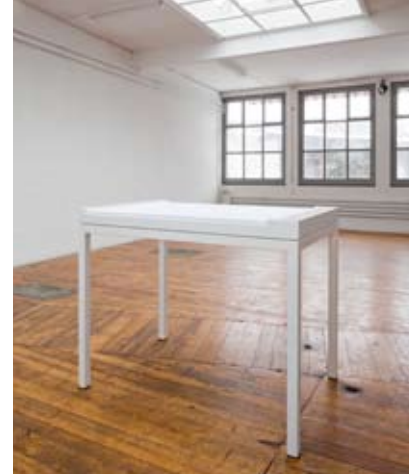

Entdecken Sie den horizontalen Flipchart!

«DAS TISCHSYSTEM [CONCEPTABLE]® STEHT FÜR WAGEMUTIGE IDEEN, GROSSE PLÄNE UND GRENZENLOSE KREATIVITÄT.»

Der [conceptable]® ist das Ergebnis jahrelanger Erfahrung in Konzeption und Umsetzung optimaler und zeitgemässer Arbeitswelten. Für Arbeitswissenschaftler ist es eindeutig erwiesen, dass nur eine ausgewogene Steh-Sitz Dynamik die Gedanken in Fluss bringen.

Die Kommunikation neu erfinden heisst, altbewährtes neu entdecken; der Flipchart als horizontaler Stehtisch. Ein Besprechungstisch zum Entwickeln, Erfinden, Planen und Präsentieren. Es ist Zeit, die Kreativität zu erhöhen und Körper als auch Geist in Bewegung zu halten.

[conceptable]® basic